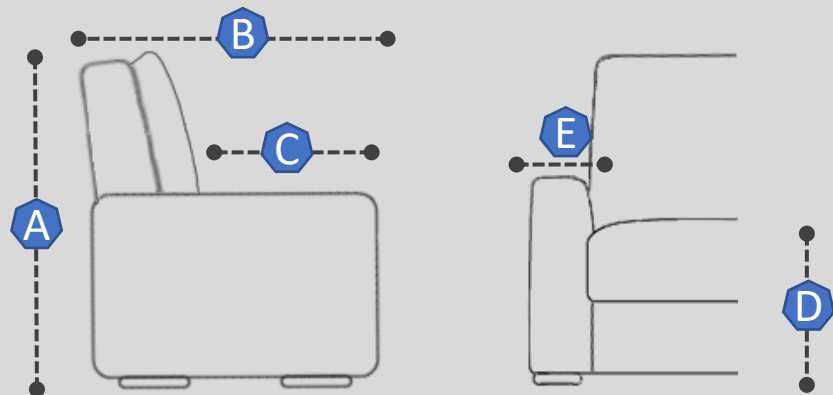

- A** Hauteur totale = 38"
Total height
- B** Profondeur totale = 34"
Total depth
- C** Profondeur de l'assise = 19"
Seat depth
- D** Hauteur de l'assise = 18"
Seat height
- E** Largeur du bras = 9"
Arm width

**Disponibles en version
stationnaire seulement !
Sauf pour RC-40
Available as stationary
version only! Except for RC-40**

Patte de bois avec choix de couleurs!
Wood leg with choice of colors!

- Profondeurs optionnelles du siège:
20" ou 24" (sans frais)

Optional seat depths: 20" or 24" (at no charge)

- RC-40: Fauteuil inclinable manuel push-back sur pattes

RC-40: Push-back reclining chair on legs

- Pattes de chrome en option (\$ coût extra)

Chrome legs optional (\$ at extra cost)