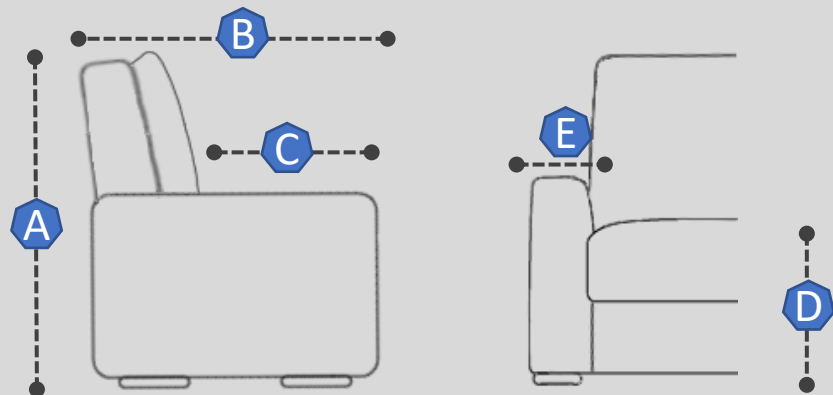

Notez que les mobiliers Fornirama sont entièrement assemblés et rembourrés à la main, les spécifications ci-bas sont approximatives et pourraient légèrement différer d'un mobilier à l'autre.
Note that Fornirama furniture is entirely assembled and upholstered by hand, the specifications below are approximate and may differ from one piece to another.

- **A** Hauteur totale = 30"
  Total height
- **B** Profondeur totale = 39"
  Total depth
- **C** Profondeur de l'assise = 24"
  Seat depth
- **D** Hauteur de l'assise = 20"
  Seat height
- **E** Largeur du bras = 13"
  Arm width

**Disponibles en version
stationnaire seulement !
*Available as stationary
version only!***

Patte de bois avec choix de couleurs!
Wood leg with choice of colors!