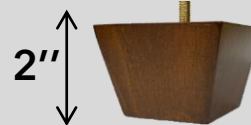

**Disponibles en version
stationnaire seulement !
Sauf pour RC-88
Available as stationary
version only! Except for RC-88**

Patte de bois avec choix de couleurs!
Wood leg with choice of colors!

- Profondeurs optionnelles du siège:
20" ou 24" (sans frais)

Optional seat depths: 20" or 24" (at no charge)

- RC-88: Fauteuil inclinable manuel push-back sur pattes

RC-88: Push-back reclining chair on legs

- Pattes de chrome en option (\$ coût extra)

Chrome legs optional (\$ at extra cost)