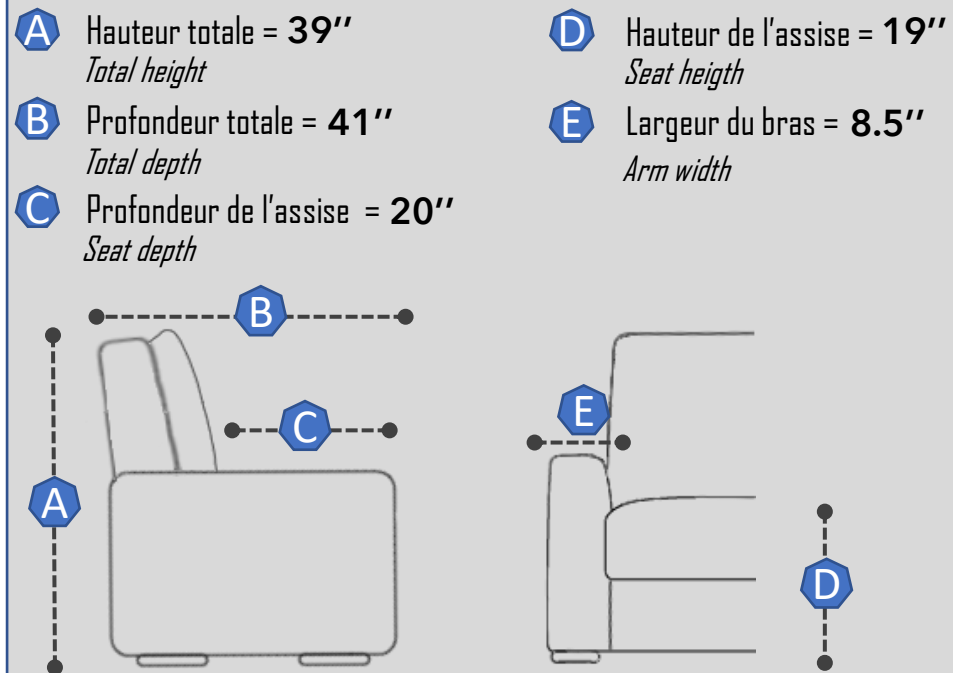

**Disponibles en version
stationnaire seulement !
Sauf pour RC-88
Available as stationary
version only! Except for RC-88**

Patte de bois avec choix de couleurs!
Wood leg with choice of colors!

- Profondeurs optionnelles du siège:
20" ou 24" (sans frais)

Optional seat depths: 20" or 24" (at no charge)

- RC-88: Fauteuil inclinable manuel push-back sur pattes

RC-88: Push-back reclining chair on legs

- Pattes de chrome en option (\$ coût extra)

Chrome legs optional (\$ at extra cost)