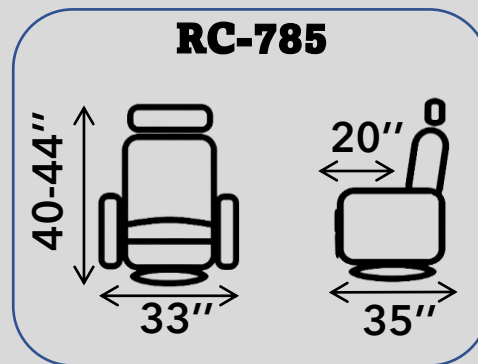

A Hauteur tête baissée = **36"**
Height headrest down

B Profondeur totale = **36"**
Total depth

C Profondeur de l'assise = **20"**
Seat depth

D Hauteur de l'assise = **18"**
Seat height

E Largeur du bras = **8.5"**
Arm width

F Hauteur totale tête levée = **42"**
Total height headrest up

Patte de bois avec choix de couleurs!
Wood leg with choice of colors!

❖ 785 = version stationnaire / *stationary version*
❖ 3785 = version inclinable / *reclining version*

• Largeur optionnelle du bras: 5" (\$ coût extra)

Optional arm width: 5" (\$ at extra cost)

• Profondeurs optionnelles du siège: 18" ou 22"

Optional seat depths: 18" or 22"

• Pattes de chrome en option (\$ coût extra)

Chrome legs optional (\$ at extra cost)

• Largeurs de sièges offerts: 24" ou 31"

Option of two seat widths: 24" or 31"

• Vous référer à la liste 3785-DS pour la version avec têtes électriques

Refer to list 3785-DS for the electric headrest version.