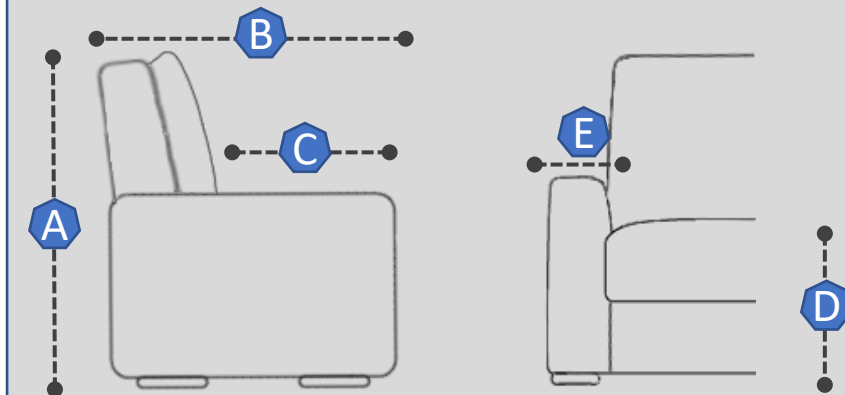

- A** Hauteur totale = 37"
Total height
- B** Profondeur totale = 37"
Total depth
- C** Profondeur de l'assise = 20"
Seat depth
- D** Hauteur de l'assise = 18"
Seat height
- E** Largeur du bras = 12"
Arm width

**Disponibles en version
stationnaire seulement !
*Available as stationary
version only!***

Patte de bois sans choix de couleurs
Wood leg without choice of colour

- Facette de bois sans choix de couleurs
Front arm with no choice of colours
- Option de facettes de bras soit tout cuir ou cuir & clous (sans frais)
Option of front arm either in all leather or leather & nails (at no charge)
- Profondeurs optionnelles du siège: 20" ou 24"
(sans frais)
Optional seat depths: 20" or 24" (at no charge)