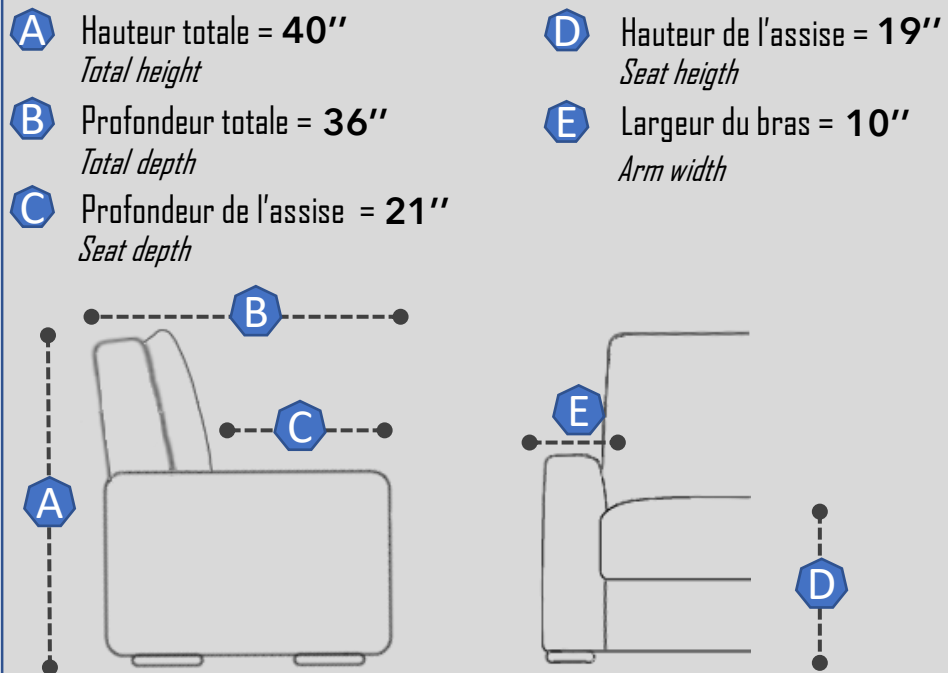

**Disponibles en version
stationnaire seulement !
Sauf pour RC-420 et RC-42
Available as stationary
version only! Except for RC-
420 and RC-42**

Patte de bois sans choix de couleurs
Wood leg without choice of colour

- Facette de bois sans choix de couleurs
Front arm with no choice of colours
- Option de facettes de bras soit tout cuir ou cuir & clous (sans frais)
Option of front arm either in all leather or leather & nails (at no charge)
- Profondeurs optionnelles du siège: 20" ou 24" (sans frais)
Optional seat depths: 20" or 24" (at no charge)
- RC-420: Fauteuil inclinable manuel push-back sur pattes
RC-420: Push-back reclining chair on legs
- RC-42: Fauteuil pivotant + inclinable manuel push-back
RC-42: Push-back reclining & swivel chair