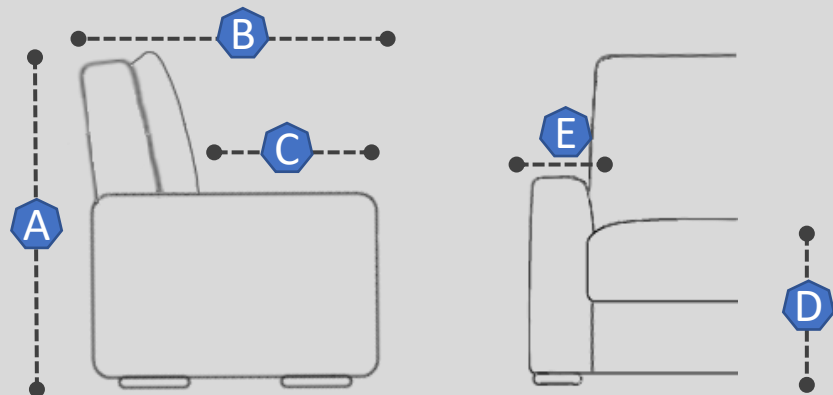

Notez que les mobiliers Fornirama sont entièrement assemblés et rembourrés à la main, les spécifications ci-bas sont approximatives et pourraient légèrement différer d'un mobilier à l'autre.
Note that Fornirama furniture is entirely assembled and upholstered by hand, the specifications below are approximate and may differ from one piece to another.

A Hauteur totale = 32"
Total height

B Profondeur totale = 38"
Total depth

C Profondeur de l'assise = 25"
Seat depth

D Hauteur de l'assise = 19"
Seat height

E Largeur du bras = 7"
Arm width

**Disponibles en version
stationnaire seulement !
Available as stationary
version only!**

Patte de bois avec choix de couleurs!
Wood leg with choice of colors!