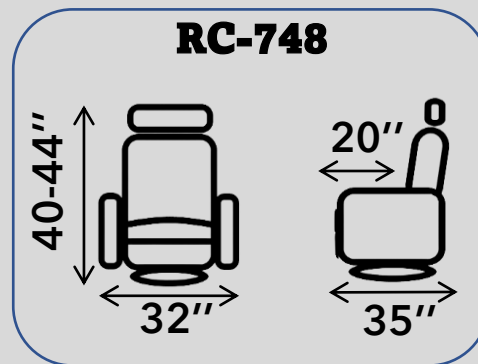

A Hauteur tête baissée = **36"**
Height headrest down

B Profondeur totale = **36"**
Total depth

C Profondeur de l'assise = **20"**
Seat depth

D Hauteur de l'assise = **18"**
Seat height

E Largeur du bras = **8"**
Arm width

F Hauteur totale tête levée = **42"**
Total height headrest up

Patte de bois avec choix de couleurs!
Wood leg with choice of colors!

❖ 748 = version stationnaire / *stationary version*
❖ 3748 = version inclinable / *reclining version*

• Largeur optionnelle du bras: 5" (sans frais)
Optional arm width: 5" (at no charge)

• Profondeurs optionnelles du siège: 18" ou 22"
Optional seat depths: 18" or 22"

• Pattes de chrome en option (\$ coût extra)
Chrome legs optional (\$ at extra cost)

• Largeurs de sièges offerts: 24" ou 31"
Option of two seat widths: 24" or 31"

• Vous référer à la liste 3748-DS pour la version avec têtes électriques
Refer to list 3748-DS for the electric headrest version.