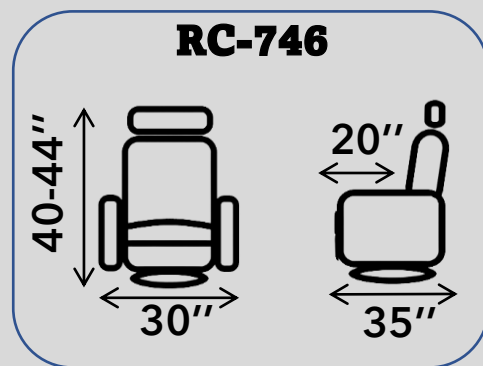

- A** Hauteur tête baissée = 36"  
*Height headrest down*
- B** Profondeur totale = 36"  
*Total depth*
- C** Profondeur de l'assise = 20"  
*Seat depth*
- D** Hauteur de l'assise = 18"  
*Seat height*
- E** Largeur du bras = 6"  
*Arm width*
- F** Hauteur totale tête levée = 42"  
*Total height headrest up*

Patte de chrome  
*Chrome leg*

- ❖ 746 = version stationnaire / *stationary version*
- ❖ 3746 = version inclinable / *reclining version*

- Pied motorisé inclus sur tous les sièges à bras (3746)  
*Electric reclining mechanism included on all arm seats (3746)*
- Appui-tête manuel inclus sur toutes les pièces sauf sur coin rond  
*Manual headrest is included on all seats except for round corner*
- Largeur optionnelle du bras: 10" (\$ coût extra)  
*Optional arm width: 10" (\$ at extra cost)*
- Profondeurs optionnelles du siège: 18" ou 22"  
*Optional seat depths: 18" or 22"*
- Pattes de bois en option (sans frais)  
*Wood legs optional (at no charge)*
- Largeurs de sièges offerts: 24" ou 31"  
*Option of two seat widths: 24" or 31"*
- Vous référer à la liste 3746-DS pour la version avec têtes électriques  
*Refer to list 3746-DS for the electric headrest version.*