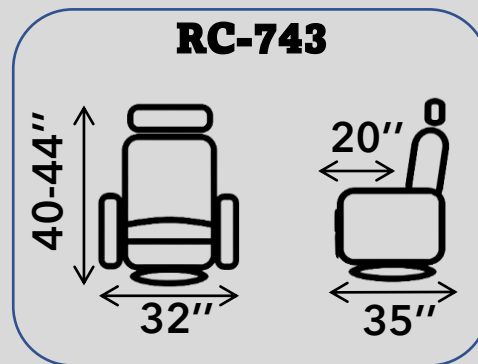

**A** Hauteur tête baissée = 36"  
Height headrest down

**B** Profondeur totale = 36"  
Total depth

**C** Profondeur de l'assise = 20"  
Seat depth

**D** Hauteur de l'assise = 18"  
Seat height

**E** Largeur du bras = 7"  
Arm width

**F** Hauteur totale tête levée = 42"  
Total height headrest up

Patte de bois avec choix de couleurs!  
Wood leg with choice of colors!

❖ 743 = version stationnaire / stationary version  
❖ 4743 = version inclinable / reclining version

• Largeur optionnelle du bras: 5" (sans frais)  
Optional arm width: 5" (at no charge)

• Profondeurs optionnelles du siège: 18" ou 22"  
Optional seat depths: 18" or 22"

• Pattes de chrome en option (\$ coût extra)  
Chrome legs optional (\$ at extra cost)

• Largeurs de sièges offerts: 24" ou 31"  
Option of two seat widths: 24" or 31"

• Vous référer à la liste 4743-DS pour la version avec têtes électriques  
Refer to list 4743-DS for the electric headrest version.