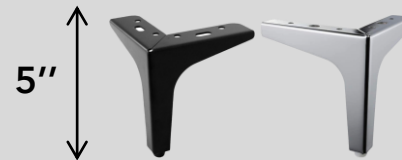

- A** Hauteur tête baissée = 30"
Height headrest down
- B** Profondeur totale = 42"
Total depth
- C** Profondeur de l'assise = 22"
Seat depth
- D** Hauteur de l'assise = 19"
Seat height
- E** Largeur du bras = 10"
Arm width
- F** Hauteur totale tête levée = 40"
Total height headrest up

Disponibles en version
inclinable électrique
ou stationnaire!
*Available in
electric reclining
or stationary version!*

Patte d'acier noir ou chrome
Black or chrome metal leg

- Pied motorisé inclus sur tous les sièges à bras
Electric reclining mechanism included on all arm seats

- Largeur optionnelle du bras: 6" (sans frais)
Optional arm width: 6" (at no charge)

- Profondeurs optionnelles du siège: 20" ou 24" (sans frais)
Optional seat depths: 20" or 24" (at no charge)

- Pattes de bois optionnel (sans frais)
Wood legs optional (at no charge)

- Largeurs de sièges offerts: 24" ou 31"
Option of two seat widths: 24" or 31"

- Support lombaire électrique disponibles en option (\$ coût extra)
Lumbar support available as an option (\$ at extra cost)