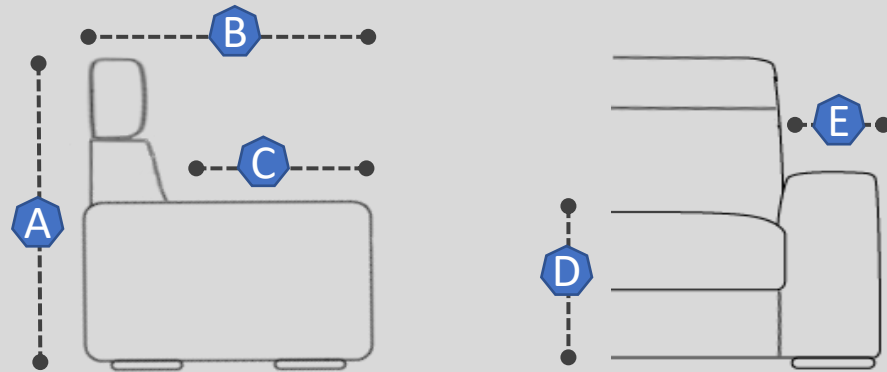

A Hauteur totale = 42"
Height headrest down

B Profondeur totale = 37"
Total depth

C Profondeur de l'assise = 22"
Seat depth

D Hauteur de l'assise = 19"
Seat height

E Largeur du bras = 6"
Arm width

Disponibles en version
inclinable électrique
ou stationnaire!
*Available in
electric reclining
or stationary version!*

Patte de chrome
Chrome leg

▪ Pied motorisé inclus sur tous les sièges à bras
Electric reclining mechanism included on all arm seats

▪ Appui-tête manuel inclus sur toutes les pièces. Système motorisé pour appui-têtes disponibles en option (\$ coût extra)
Manual headrest is included on all pieces. Motorized headrest system available as an option (\$ at extra cost)

▪ Largeur de bras de 6" sans possibilités de modification
6-inch arm width with no modification possible

▪ Profondeurs optionnelles du siège: 20" ou 24" (sans frais)
Optional seat depths: 20" or 24" (at no charge)

▪ Pattes de bois optionnel (sans frais)
Wood legs optional (at no charge)

▪ Largeurs de sièges offerts: 24" ou 31"
Option of two seat widths: 24" or 31"