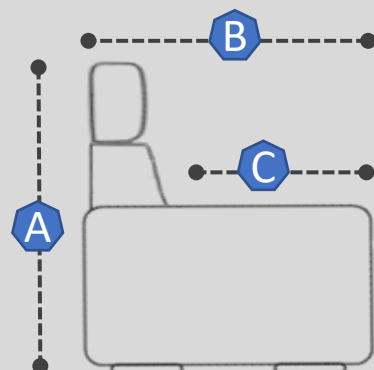

A Hauteur totale = 42"
Height headrest down

B Profondeur totale = 37"
Total depth

C Profondeur de l'assise = 22"
Seat depth

D Hauteur de l'assise = 19"
Seat height

E Largeur du bras = 6"
Arm width

Disponibles en version
inclinable électrique
ou stationnaire!
*Available in
electric reclining
or stationary version!*

Patte de chrome
Chrome leg

▪ Pied motorisé inclus sur tous les sièges à bras
Electric reclining mechanism included on all arm seats

▪ Appui-tête manuel inclus sur toutes les pièces. Système motorisé pour appui-têtes disponibles en option (\$ coût extra)
Manual headrest is included on all pieces. Motorized headrest system available as an option (\$ at extra cost)

▪ Largeur de bras de 6" sans possibilités de modification
6-inches arm width no with modification possible

▪ Profondeurs optionnelles du siège: 20" ou 24" (sans frais)
Optional seat depths: 20" or 24" (at no charge)

▪ Pattes de bois optionnel (sans frais)
Wood legs optional (at no charge)

▪ Largeurs de sièges offerts: 24" ou 31"
Option of two seat widths: 24" or 31"

• Support lombaire électrique disponibles en option (\$ coût extra)
Lumbar support available as an option (\$ at extra cost)